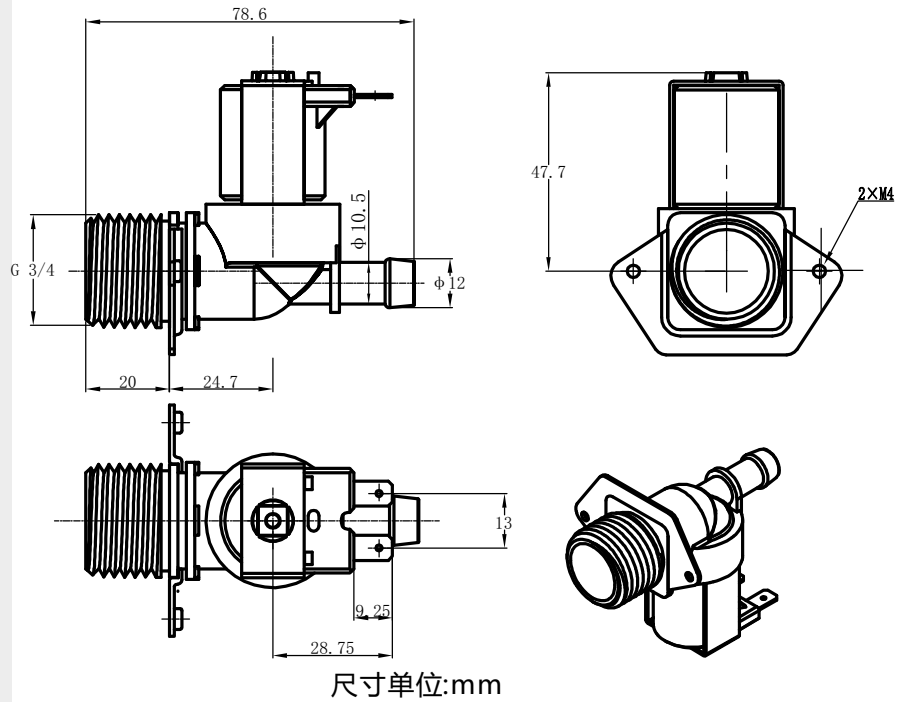

## 冷水进水电磁阀

**LEFOO**

LFV18系列电磁阀，主要用于家电类洗衣机和洗碗机、净水器、咖啡机。通过线圈通电，产生磁性，带动阀芯，通过升压孔改变进水阀内部压力变化,完成进水开关动作。

### 技术参数

工作电压	DC12V	DC24V	AC110V	AC220V
线圈颜色	黑	黄	蓝	棕
水压范围	0.02MPa~1.0MPa			
使用水温	0°C ~ 90°C			
绝缘等级	F			
环境温度	-10°C ~ 60°C			

### 流量特性

流 量	10L/min $\pm$ 15%
-----	-------------------