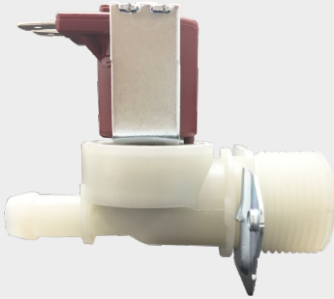

## 冷水进水电磁阀

**LEFOO**

LFV18系列电磁阀，主要用于家电类洗衣机和洗碗机、净水器、咖啡机。通过线圈通电，产生磁性，带动阀芯，通过升压孔改变进水阀内部压力变化,完成进水开关动作。

### 技术参数

工作电压	DC12V	DC24V	AC110V	AC220V
线圈颜色	黑	黄	蓝	棕
水压范围	0.02MPa~1.0MPa			
使用水温	0°C ~ 90°C			
绝缘等级	F			
环境温度	-10°C ~ 60°C			